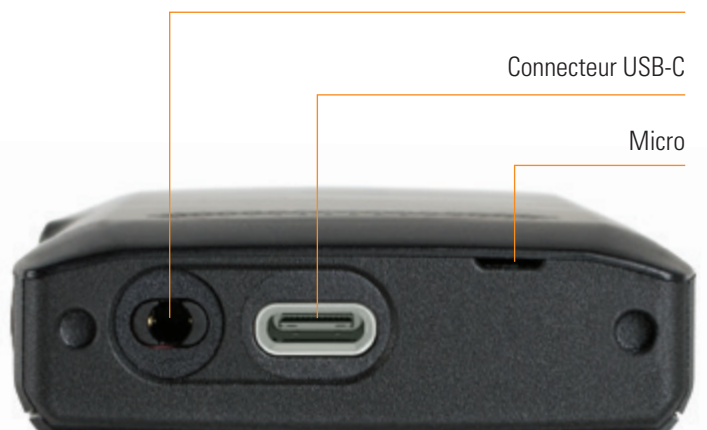

Afficheur OLED

Interface utilisateur tactile

Haut-parleur

Prise audio 3,5 mm

Connecteur USB-C

Micro